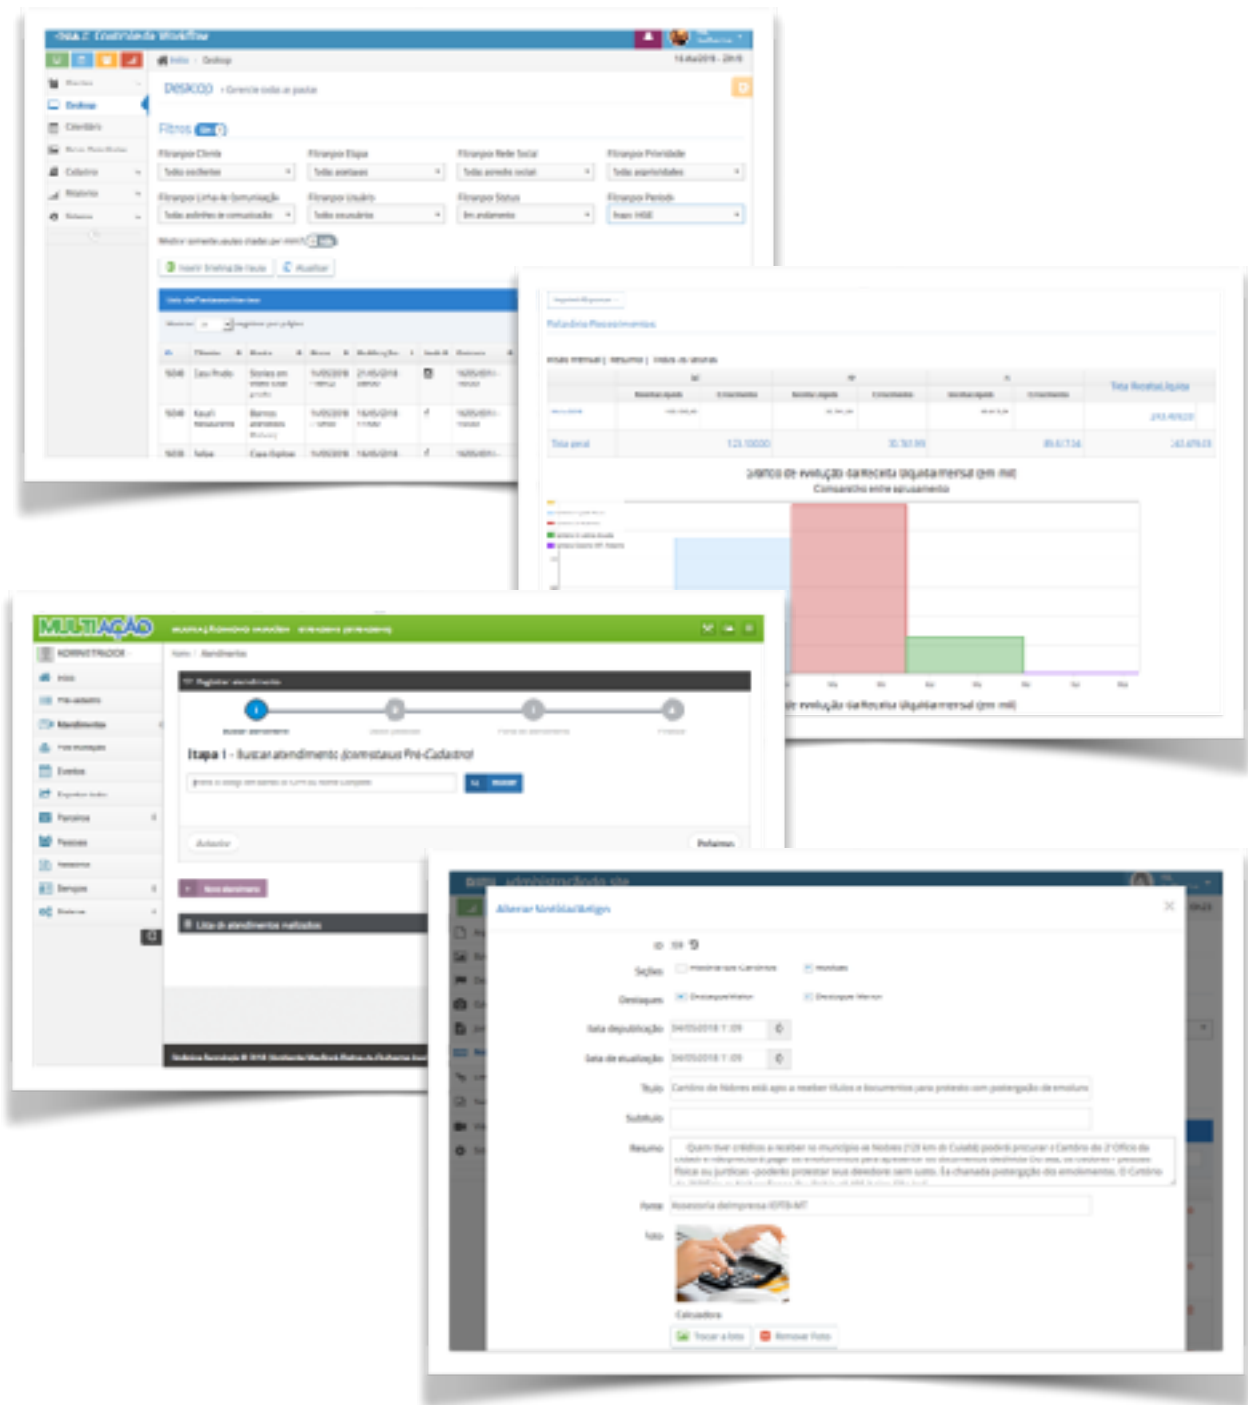

Softwares e CMS