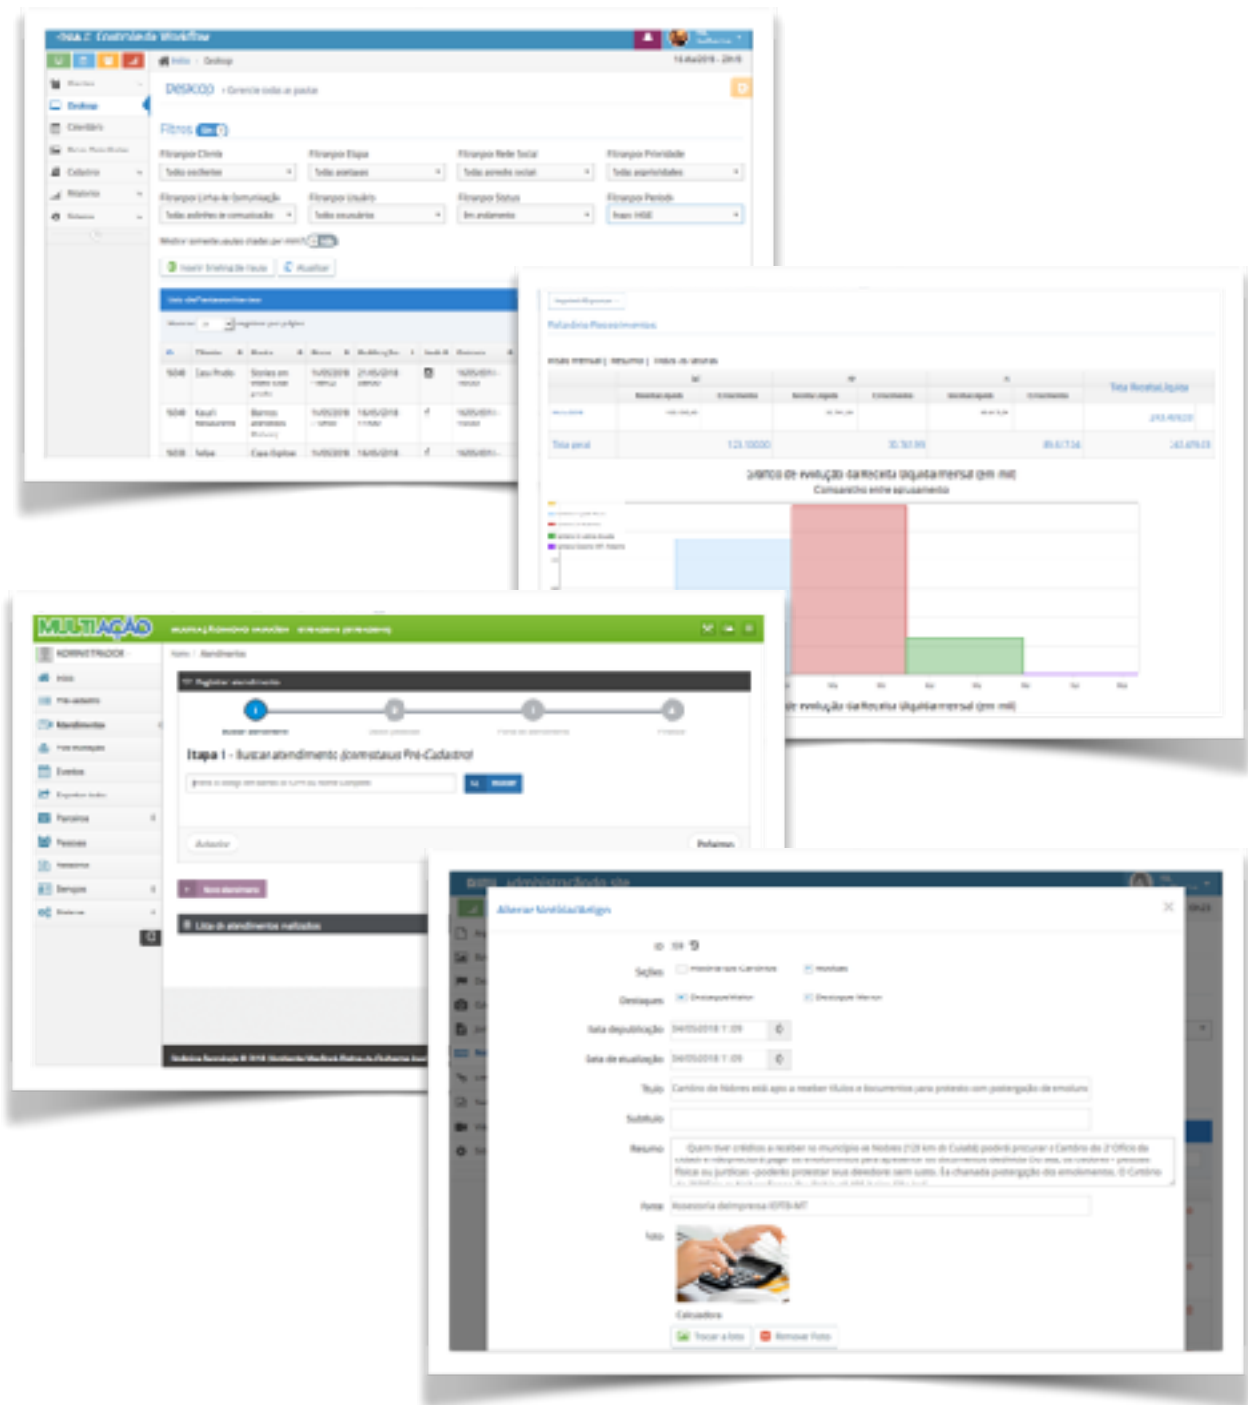

Softwares e CMS